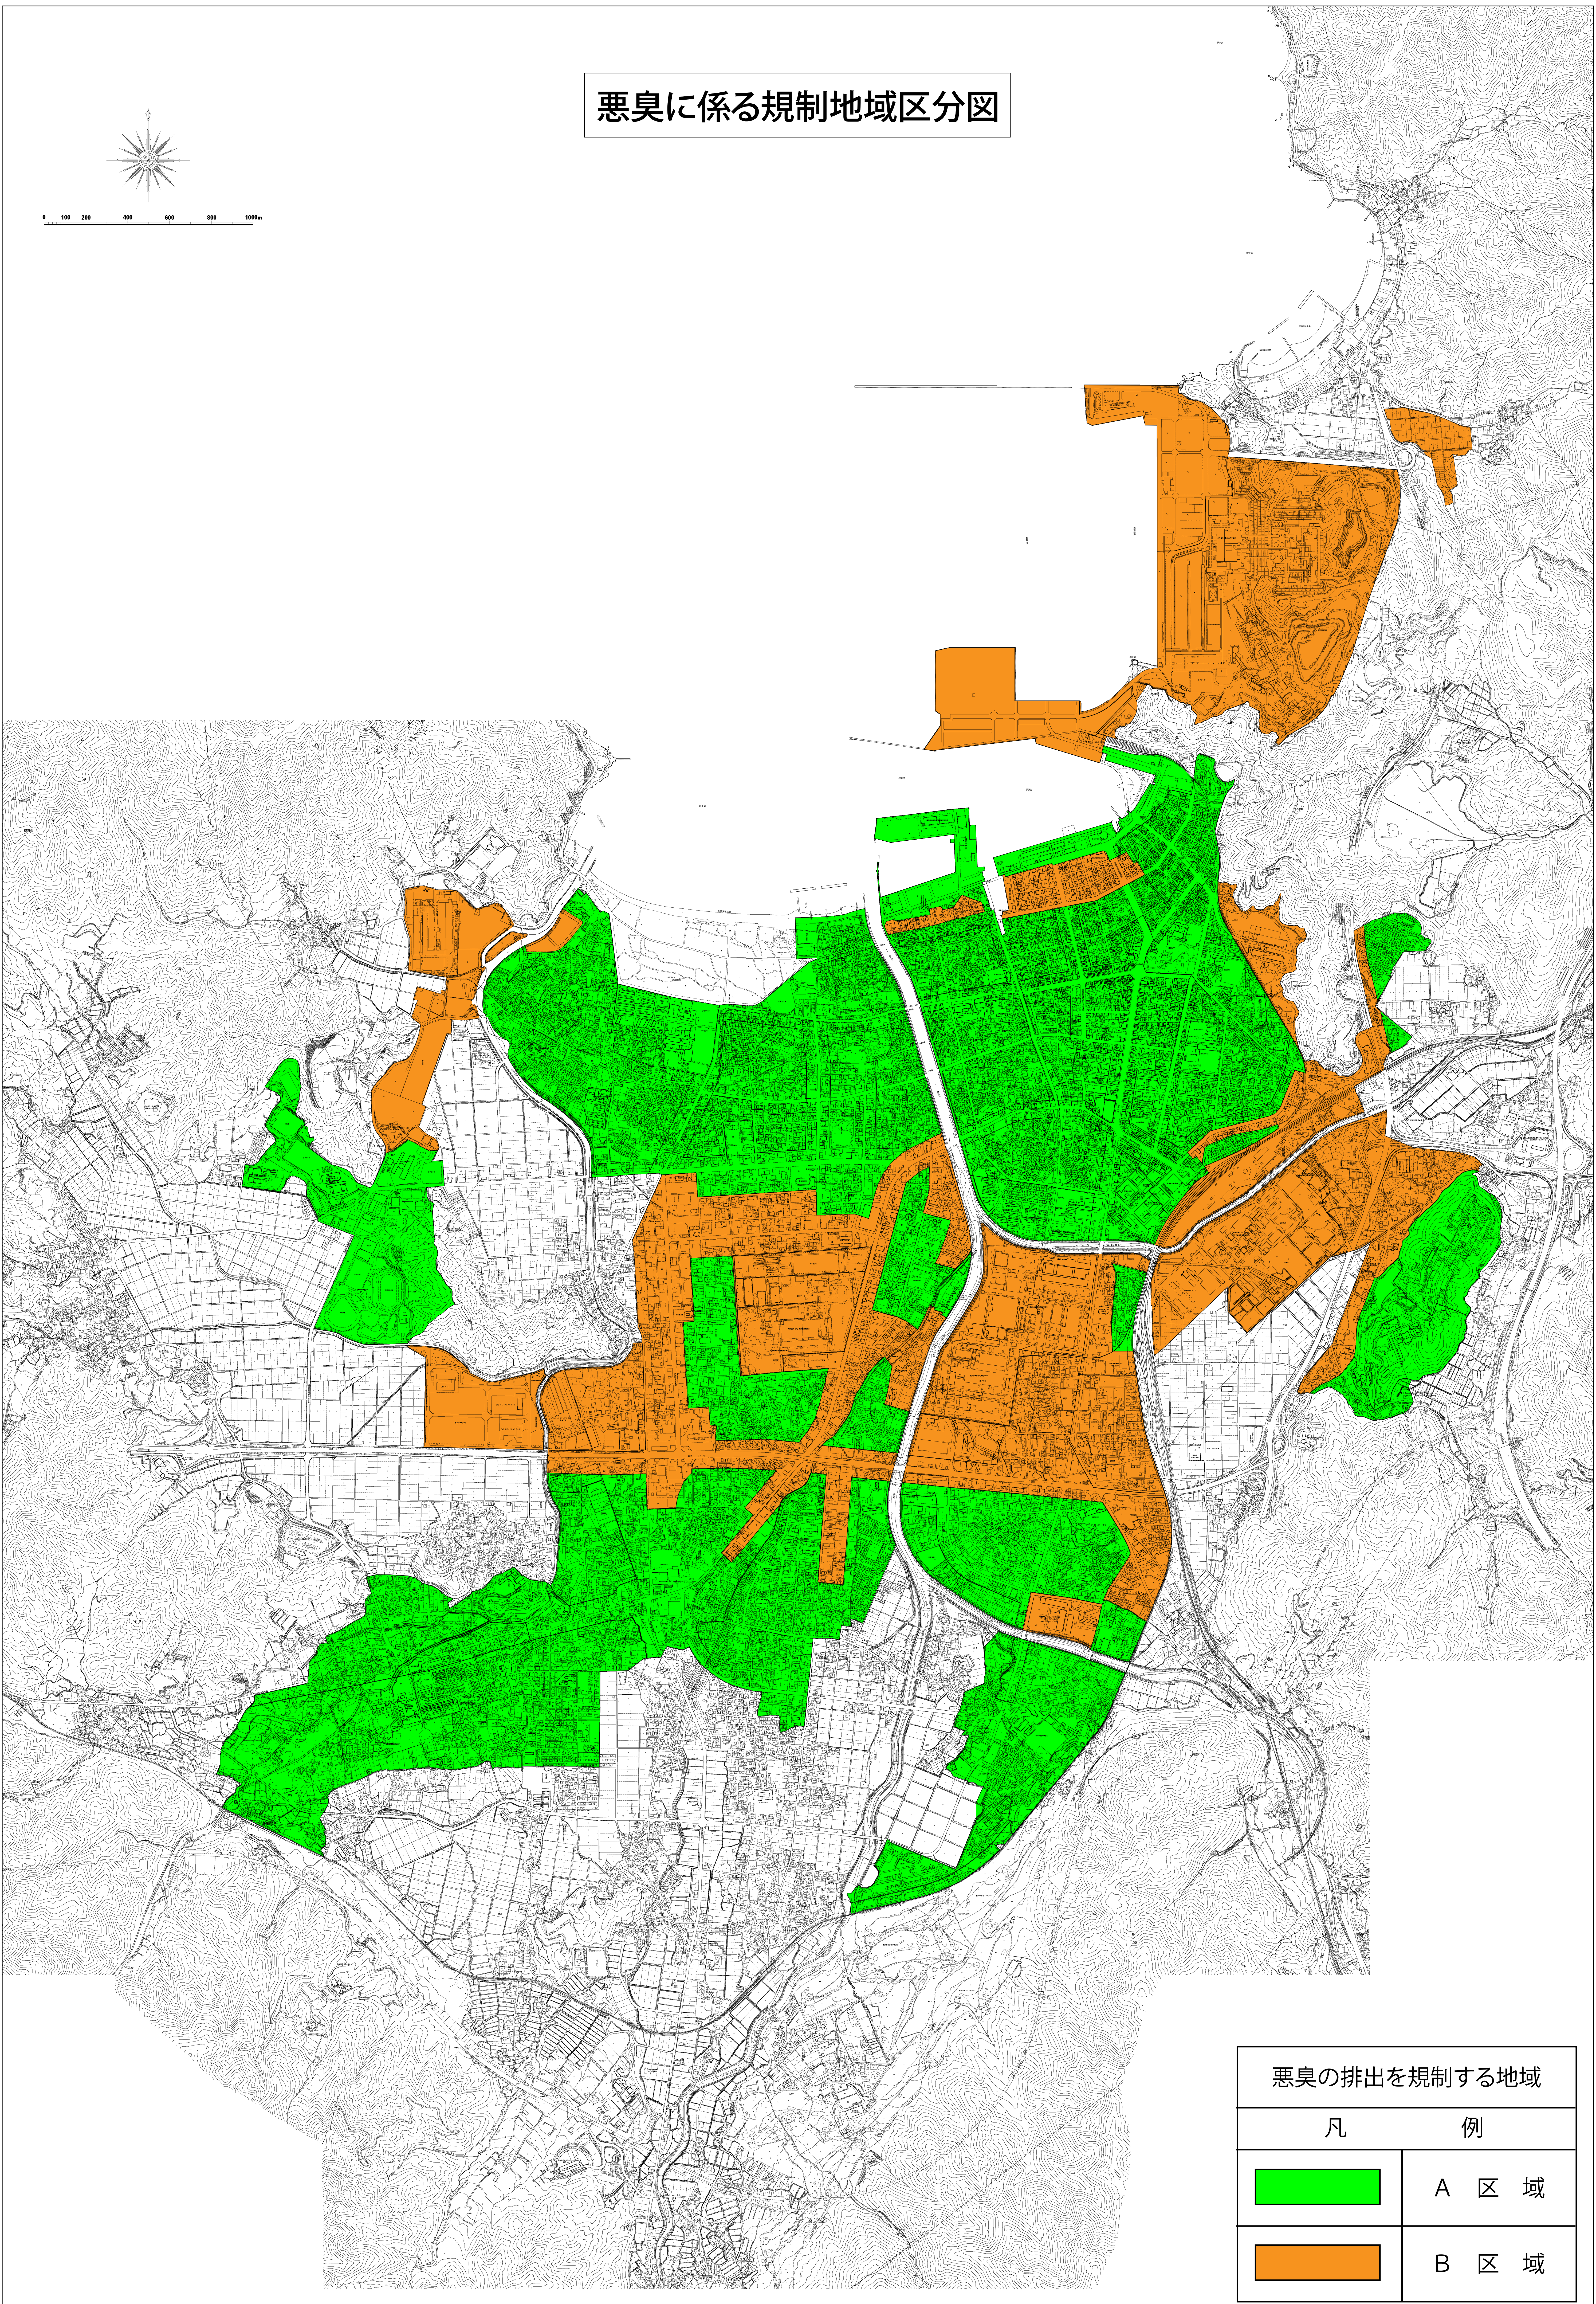

悪臭に係る規制地域区分図

0 100 200 400 600 800 1000m

| 悪臭の排出を規制する地域 | |
|---|-------|
| 凡 | 例 |
|  | A 区 域 |
|  | B 区 域 |